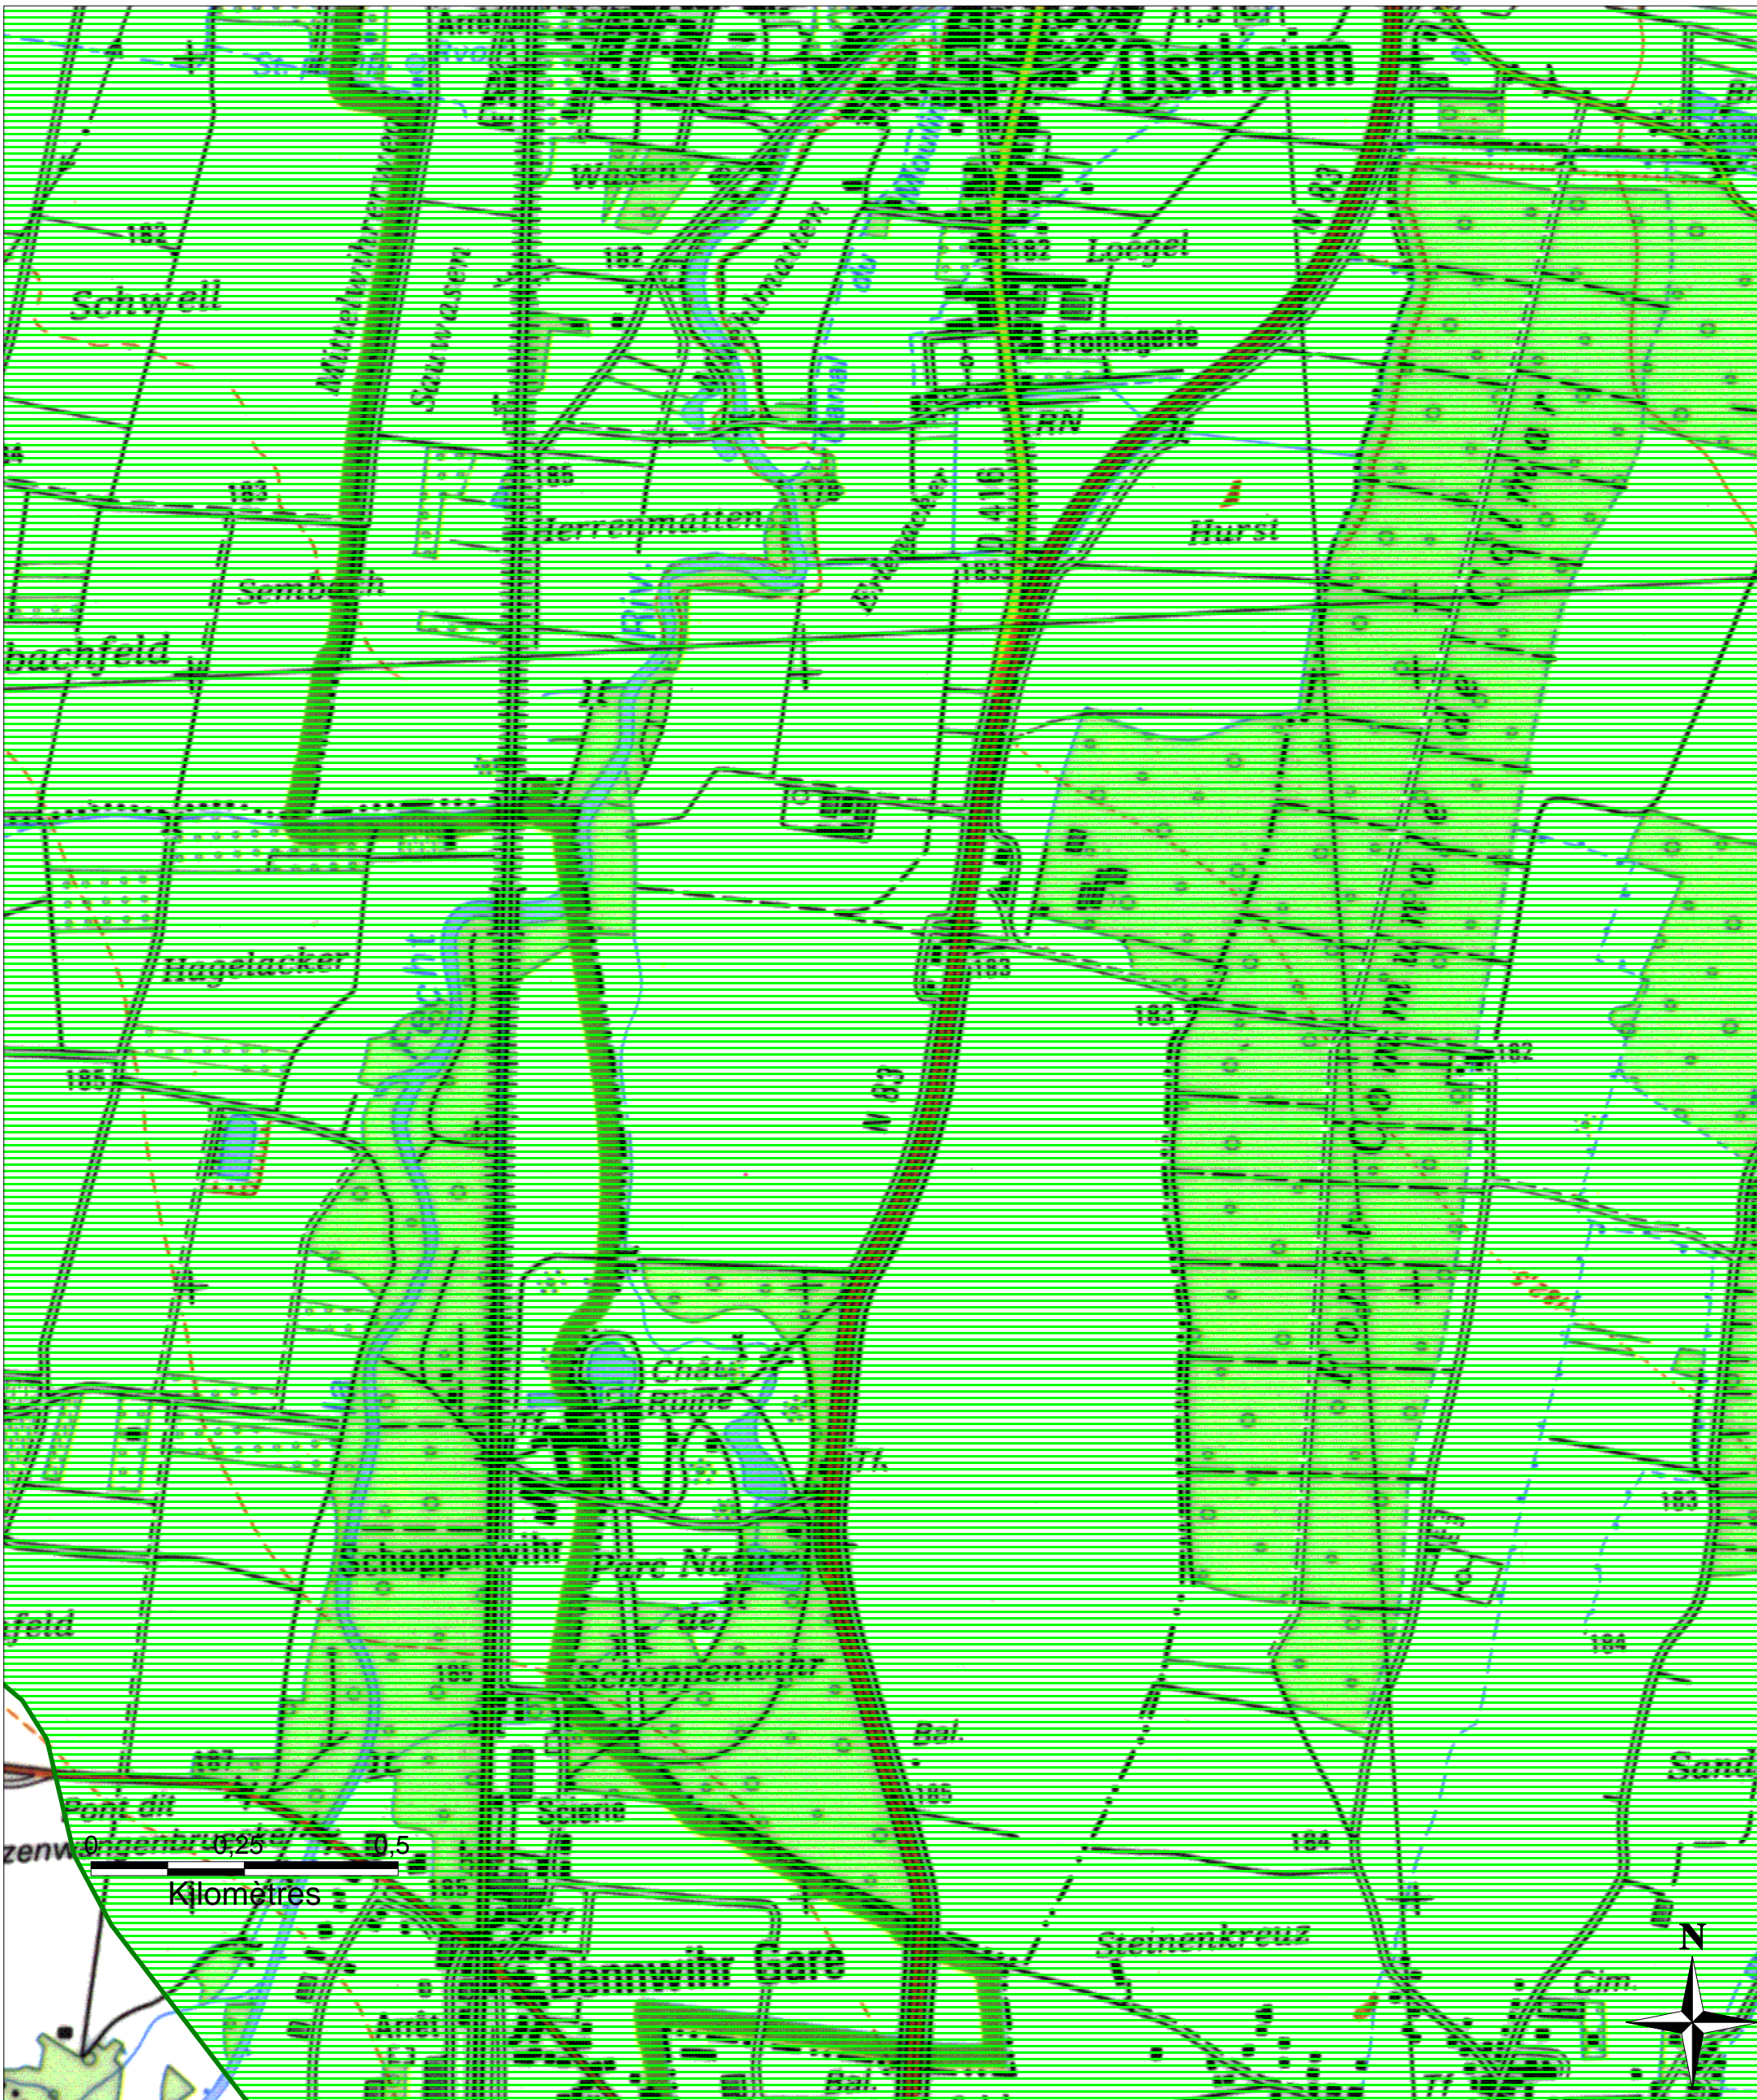

ZONES INONDABLES DANS LE DEPARTEMENT DU HAUT-RHIN

Commune d'OSTHEIM - 1/3

Préfecture du Haut-Rhin
Direction Départementale
de l'Agriculture et de la Forêt

PPRI de l'ILL approuvé par arrêté préfectoral du 27 décembre 2006
PPRI de la Fecht approuvé par arrêté préfectoral du 14 mars 2008

ZN - Zone de remontées de nappe à moins de deux mètres de la surface du sol en cas de crue centennale

1/10 000

Mars 2008